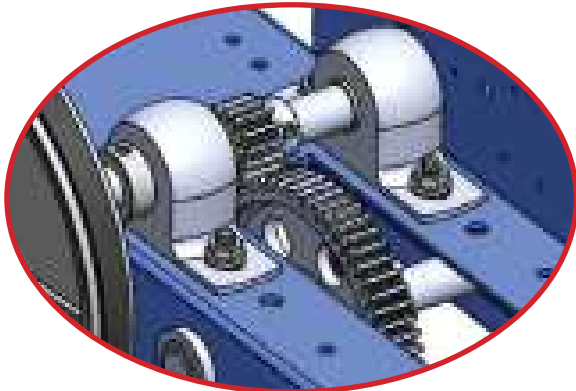

Opérateur De Type Aérien

Débrayage Manuel

Le chariot se reconnecte automatiquement ou peut se reconnecter manuellement.

MC3

SERIES

REDUCTION

Amélioration du contrôle de mouvement et stabilité.