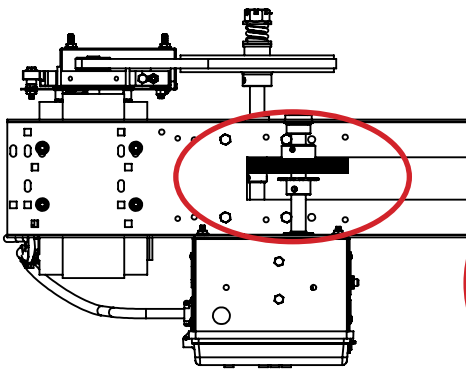

Opérateur De Type Aérien

Débrayage Manuel

Le chariot se reconnecte automatiquement ou peut se reconnecter manuellement.

MC3

SERIES

REDUCTION

Amélioration du contrôle de mouvement et stabilité.