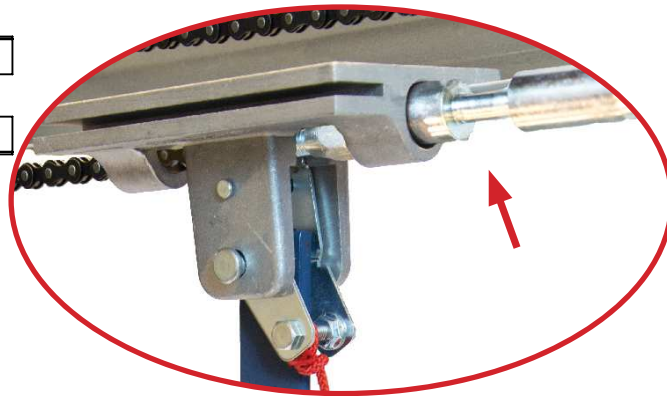

Opérateur De Type Aérien

Débrayage Manuel

Le chariot se reconnecte automatiquement ou peut se reconnecter manuellement.

MC3

SERIES

REDUCTION

Amélioration du contrôle de mouvement et stabilité.