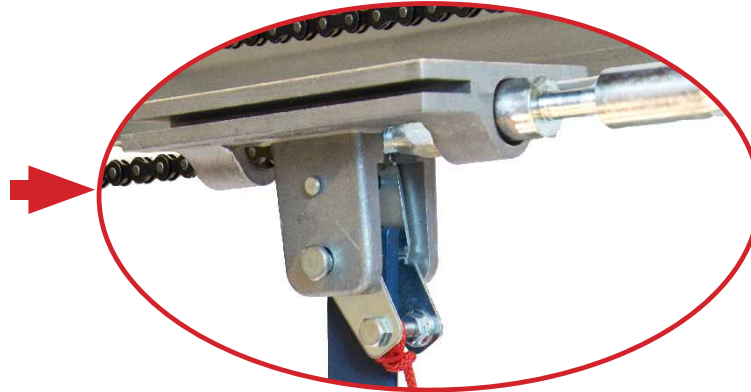

Chariot facile à relâcher pour usage manuel.

Débrayage Manuel

Le chariot se reconnecte automatiquement ou peut se reconnecter manuellement.